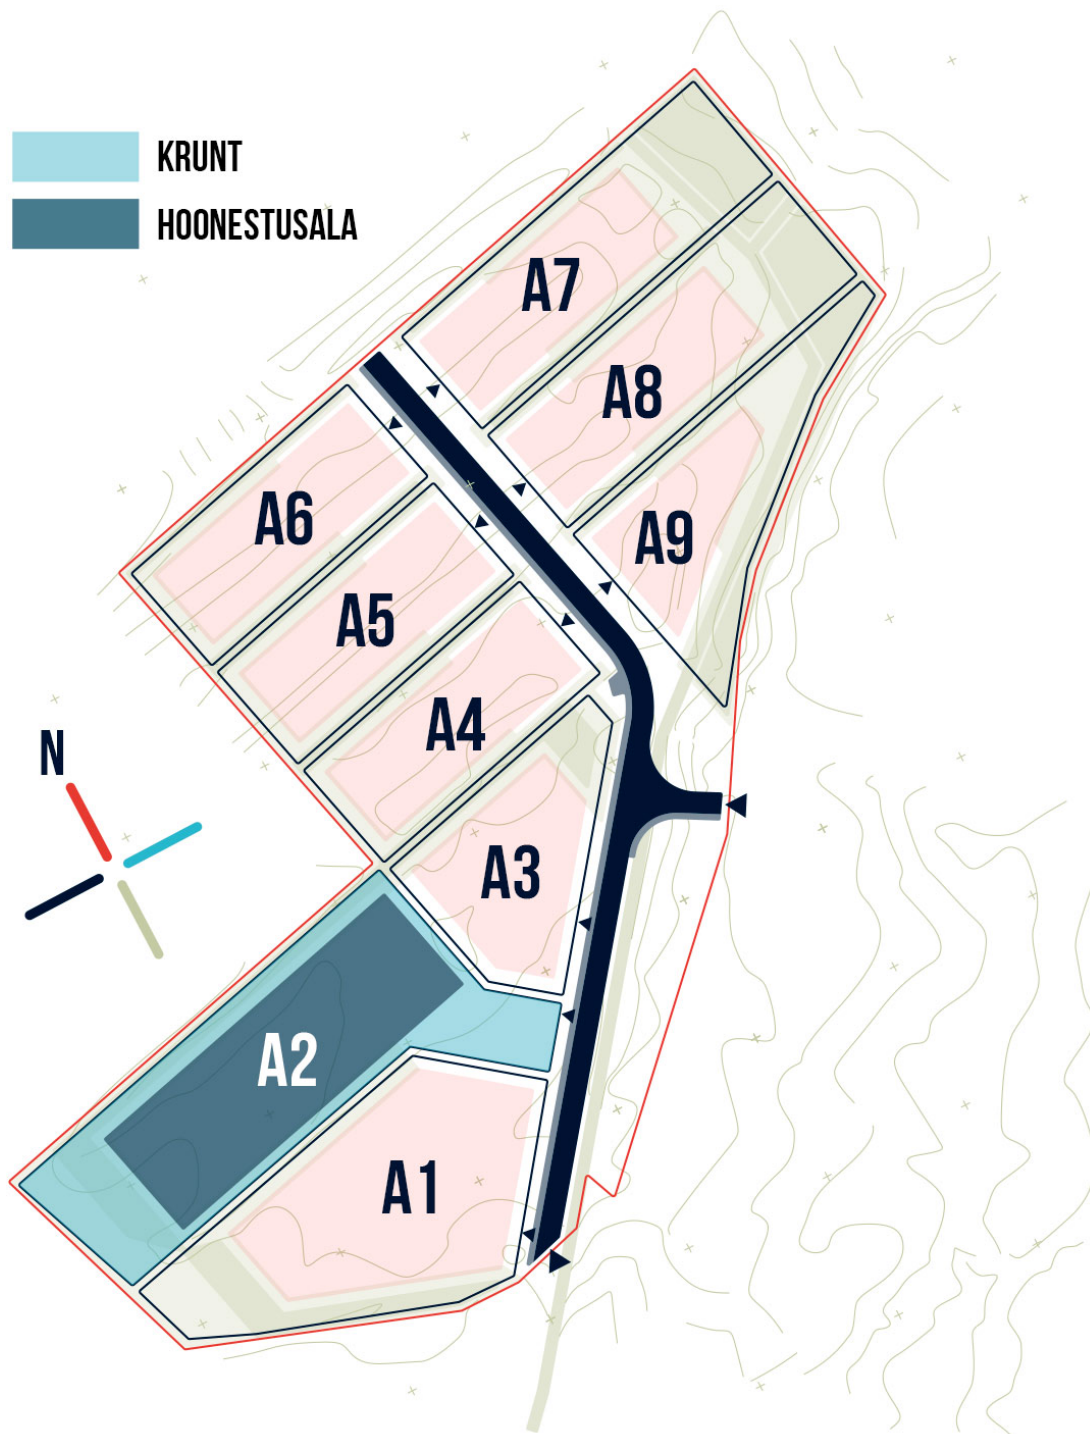

A2

 KRUNT
 HOONESTUSALA

KINNISTU A1:	Pindala	Hoonestusala	Max.brutopind	Max.kubatuur
	8 867 m ²	3 540 m ²	5 300 m ²	26 600 m ³
HIND:	434 483 EUR + km			

Hinnas sisaldub:

-  sõidu- ja kõnniteed ning mahasõidud kinnistule
-  tänavavalgustus
-  sadevete kanalisatsioon
-  gaasitrass
-  vee- ja kanalisatsioonitrassid
-  sidevarustus
-  elektrivarustus 50A