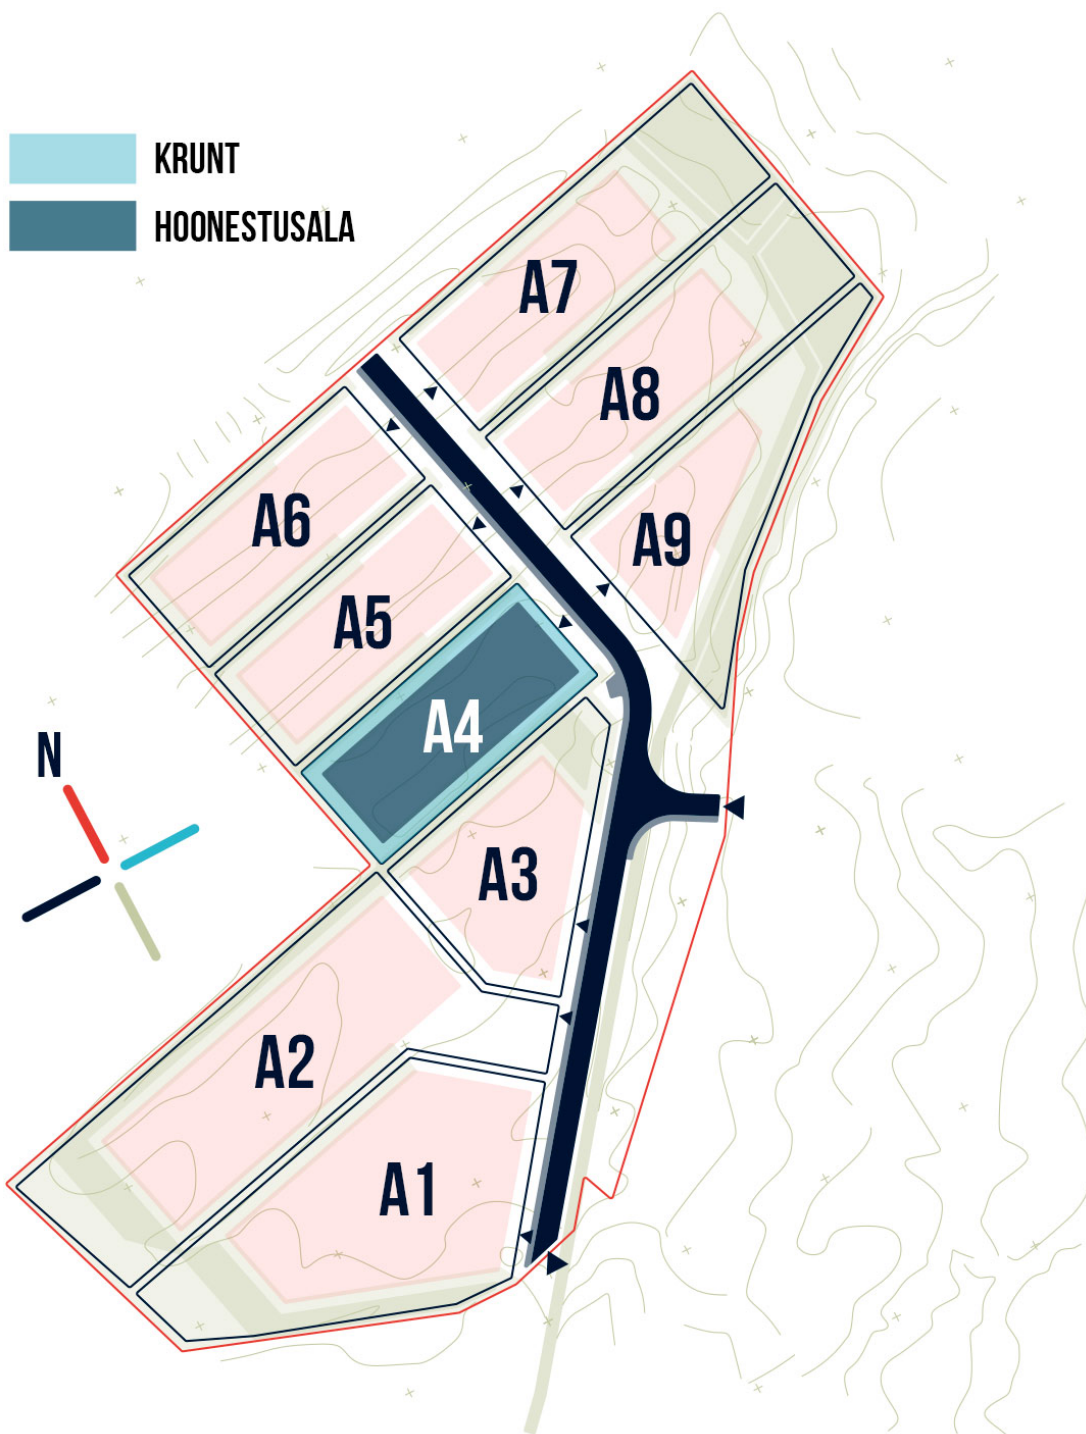

A4

KINNISTU A4:	Pindala	Hoonestusala	Max.brutopind	Max.kubatuur
	3 990 m ²	1 590 m ²	2 400 m ²	11 950 m ³
HIND:	195 510 EUR + km			

Hinnas sisaldub:

-  sõidu- ja kõnniteed ning mahasõidud kinnistule
-  tänavavalgustus
-  sadevete kanalisatsioon
-  gaasitrass
-  vee- ja kanalisatsioonitrassid
-  sidevarustus
-  elektrivarustus 50A