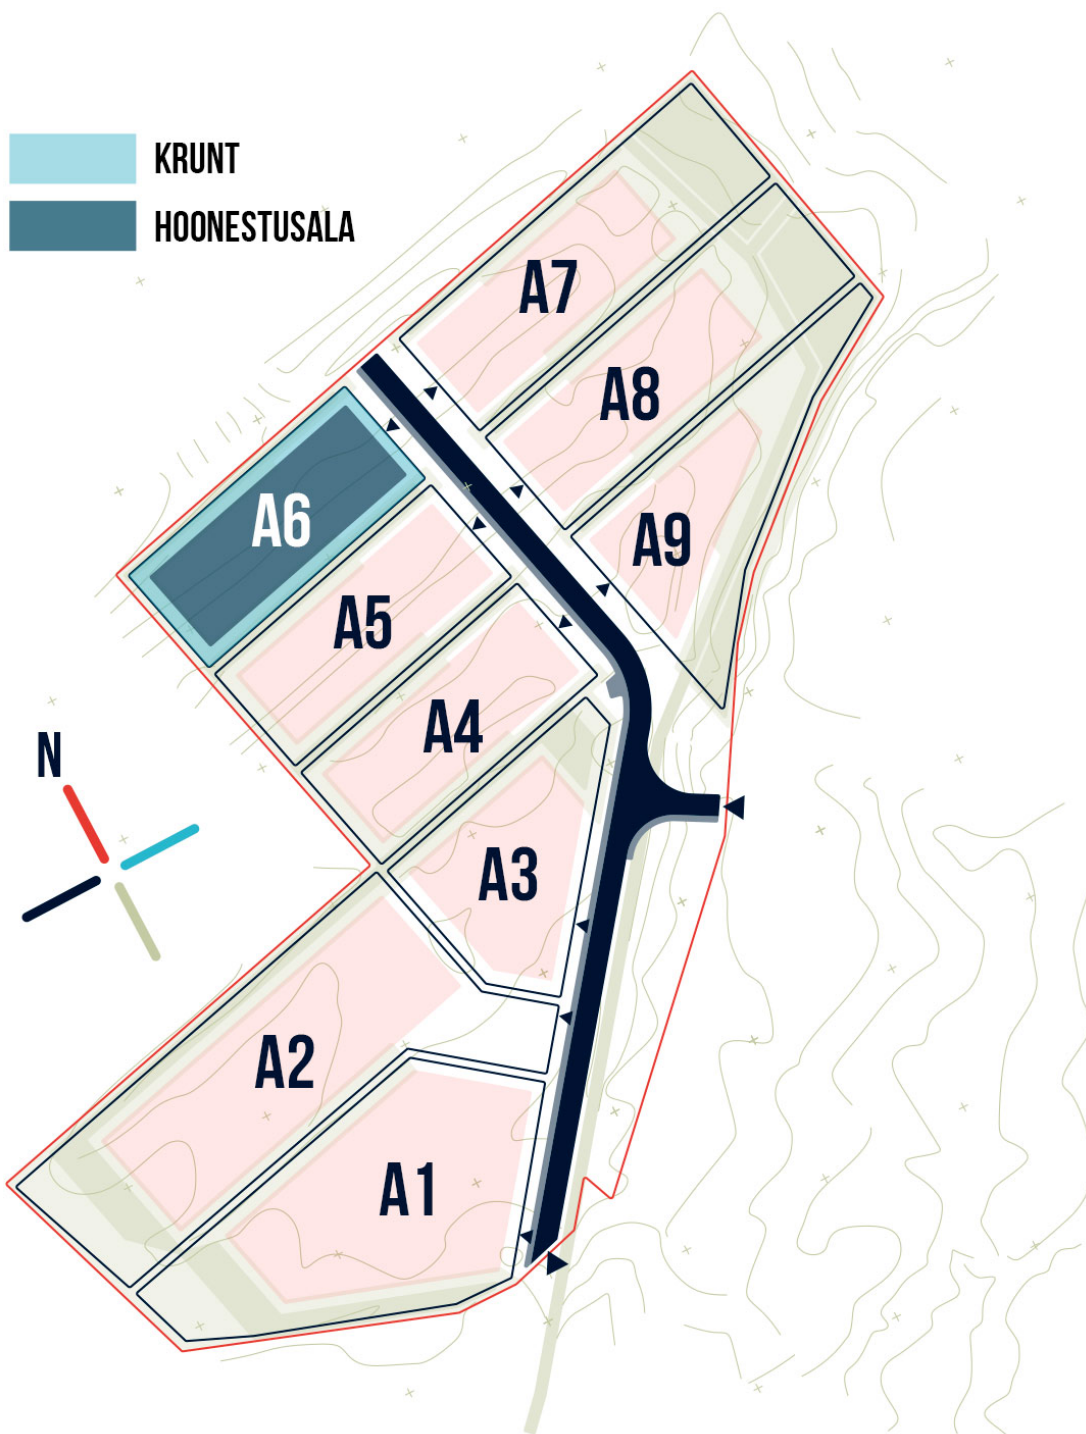

A6

KINNISTU A6:	Pindala	Hoonestusala	Max.brutopind	Max.kubatuur
	3 990 m ²	1 590 m ²	2 400 m ²	11 950 m ³
HIND:	195 510 EUR + km			

Hinnas sisaldub:

-  sõidu- ja kõnniteed ning mahasõidud kinnistule
-  tänavavalgustus
-  sadevete kanalisatsioon
-  gaasitrass
-  vee- ja kanalisatsioonitrassid
-  sidevarustus
-  elektrivarustus 50A