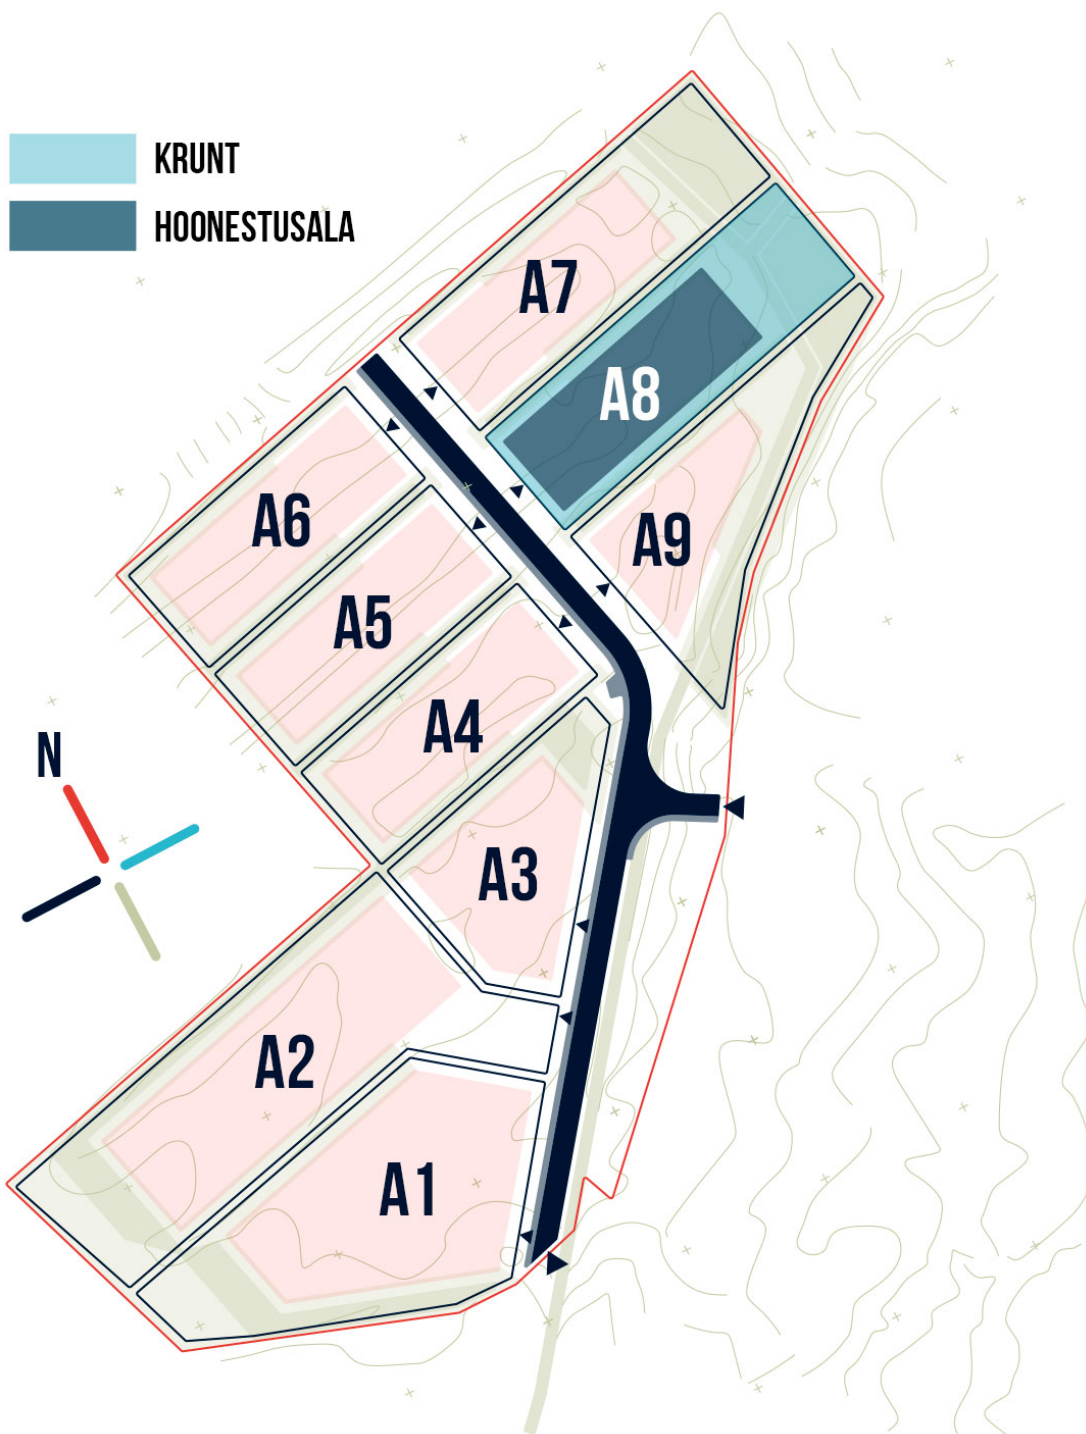

A8

KINNISTU A8:	Pindala	Hoonestusala	Max.brutopind	Max.kubatuur
	5 353 m ²	2 120 m ²	3 200 m ²	16 000 m ³
HIND:	262 297 EUR + km			

Hinnas sisaldub:

-  sõidu- ja kõnniteed ning mahasõidud kinnistule
-  tänavavalgustus
-  sadevete kanalisatsioon
-  gaasitrass
-  vee- ja kanalisatsioonitrassid
-  sidevarustus
-  elektrivarustus 50A