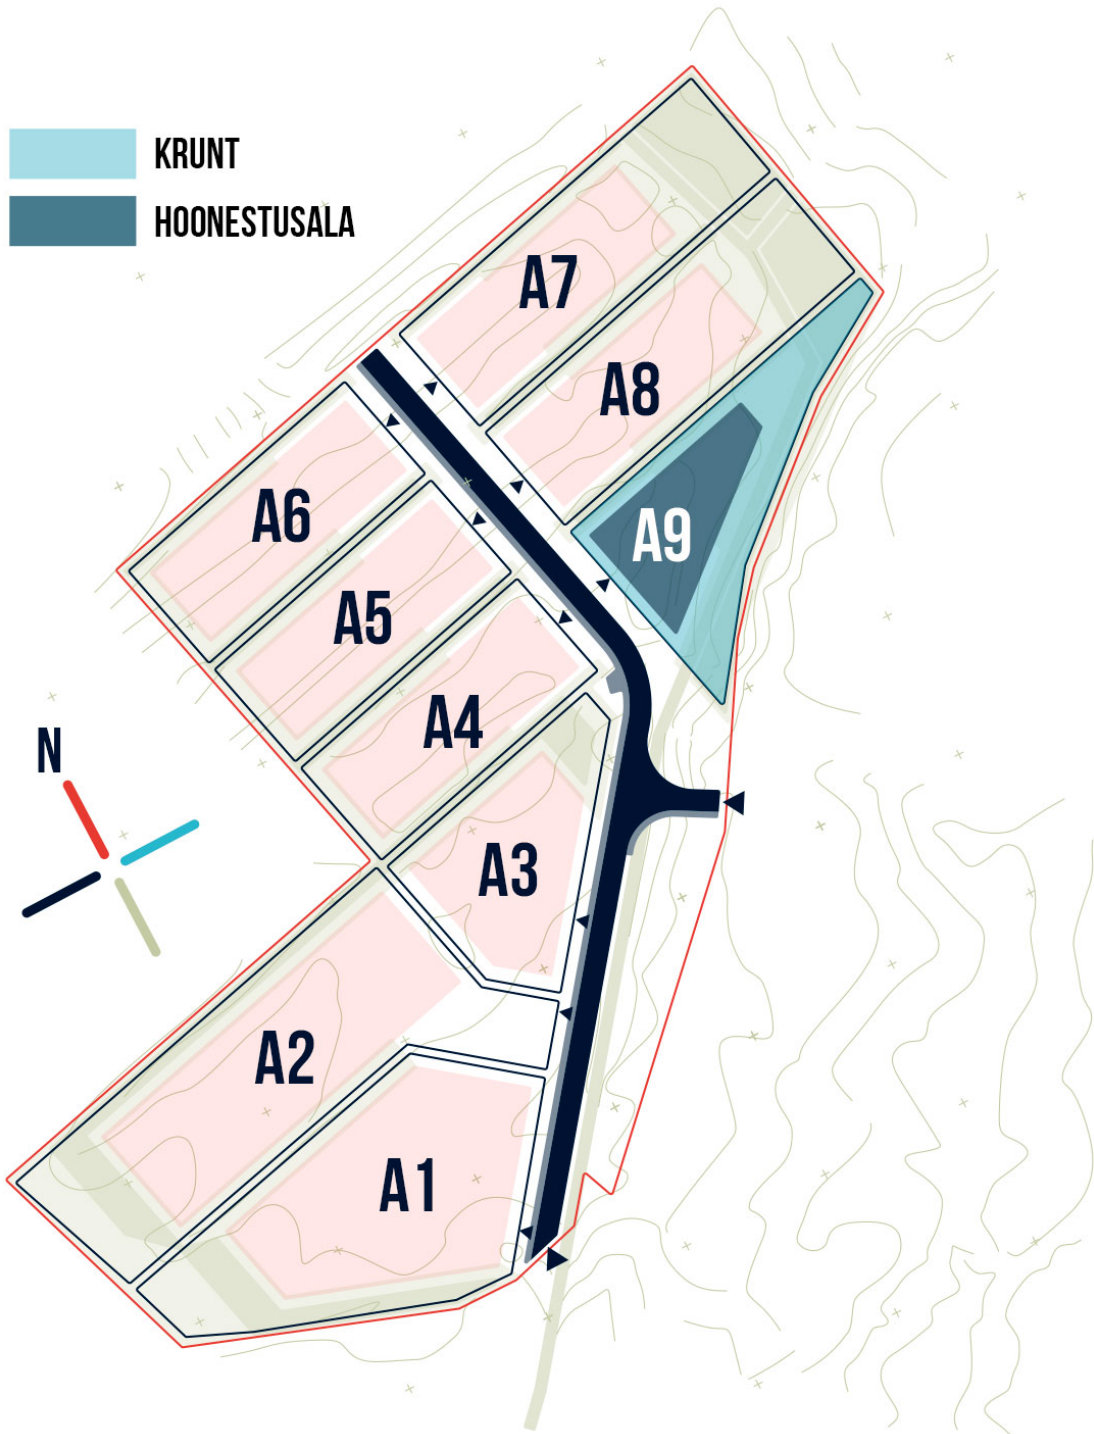

A9

KINNISTU A9:	Pindala	Hoonestusala	Max.brutopind	Max.kubatuur
	4 605 m ²	1 200 m ²	1 800 m ²	12 000 m ³
HIND:	225 645 EUR + km			

Hinnas sisaldub:

-  sõidu- ja kõnniteed ning mahasõidud kinnistule
-  tänavavalgustus
-  sadevete kanalisatsioon
-  gaasitrass
-  vee- ja kanalisatsioonitrassid
-  sidevarustus
-  elektrivarustus 50A